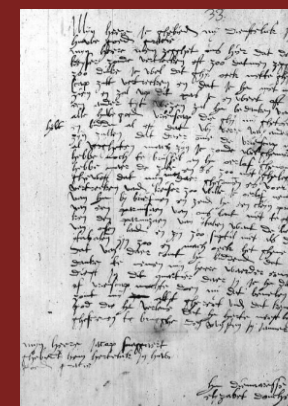

Van Elizabeth Donche (+ 1548), echtgenote van de diplomaat Cornelis de Schepper is in Polen nog een derde brief door haar geschreven opgedoken, van 17 januari 1532. Over hun aankoop in 1540 van de heerlijkheid Eke zijn nog een aantal eigentijdse documenten teruggevonden. Van Joannes Baptist Donche, oud-infanterieofficier (1737-1810) vonden we in 2011 een handschrift met afschriften en aanvullingen van grafschriften uit de Brugse St.-Salvatorskerk. In een privé-bibliotheek vonden we in de handschriften van Joannes Ludovicus de Joigny de Pamele, kanunnik te Ieper (+1697) een aantal genealogische fragmenten betreffende Donches.

Daarnaast zijn er heel veel kleinere aanvullende details opgedoken. Zij worden één voor één opgesomd in dit boek. Alle aanvullingen worden in de volgorde van het boek van 2004 gegeven met aanduiding van de pagina waar zij op betrekking hebben.

P.A. Donche AANVULLINGEN 2005-2014 OP GESCH. & GENEAL. DONCHE 1365-2004